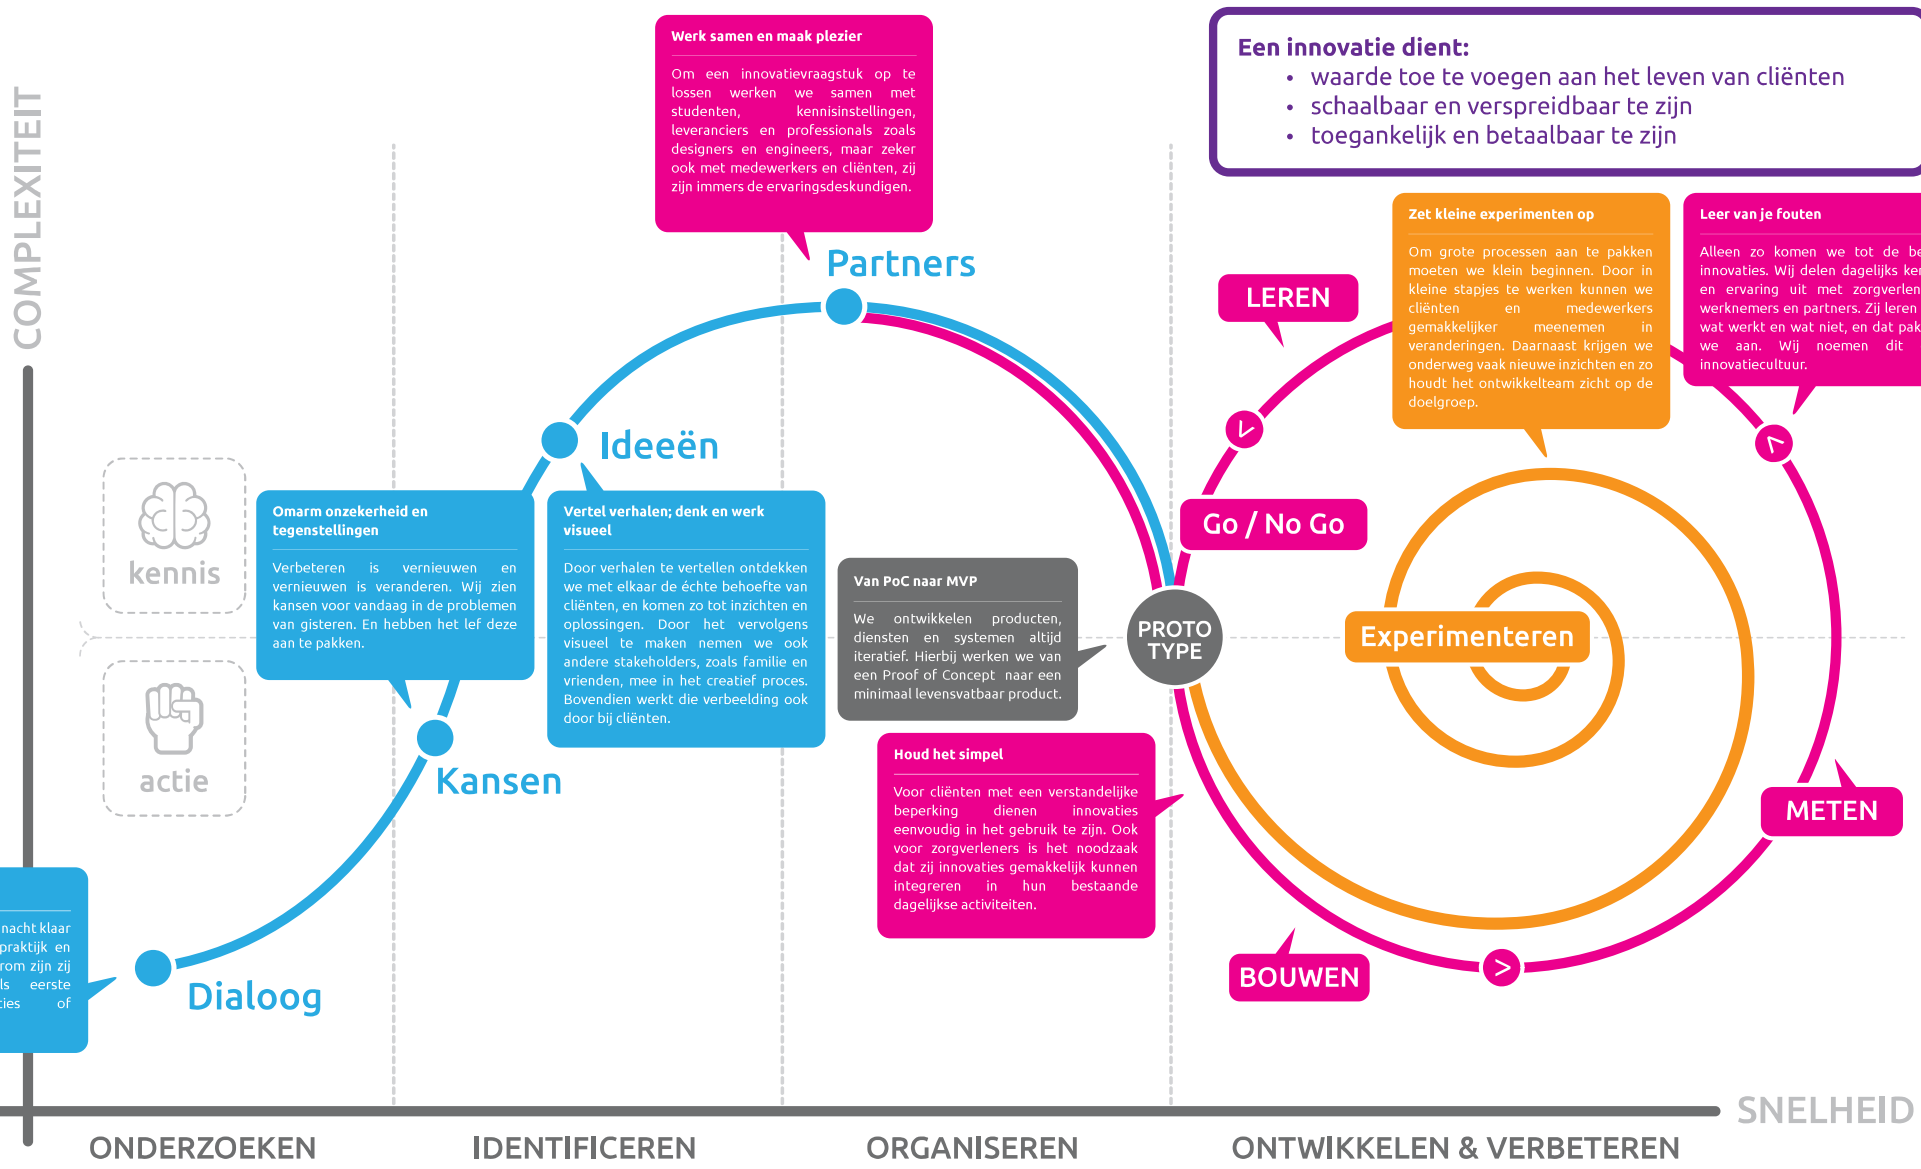

# HET INNOVATIE PROCES

● Design    ● Lean Startup    ● Agile

**Innovatieruimte**  
 Locatie Groot Schuylenburg  
 Regenboogbrink 12, Apeldoorn  
 johan.elbers@sheerenloo.nl